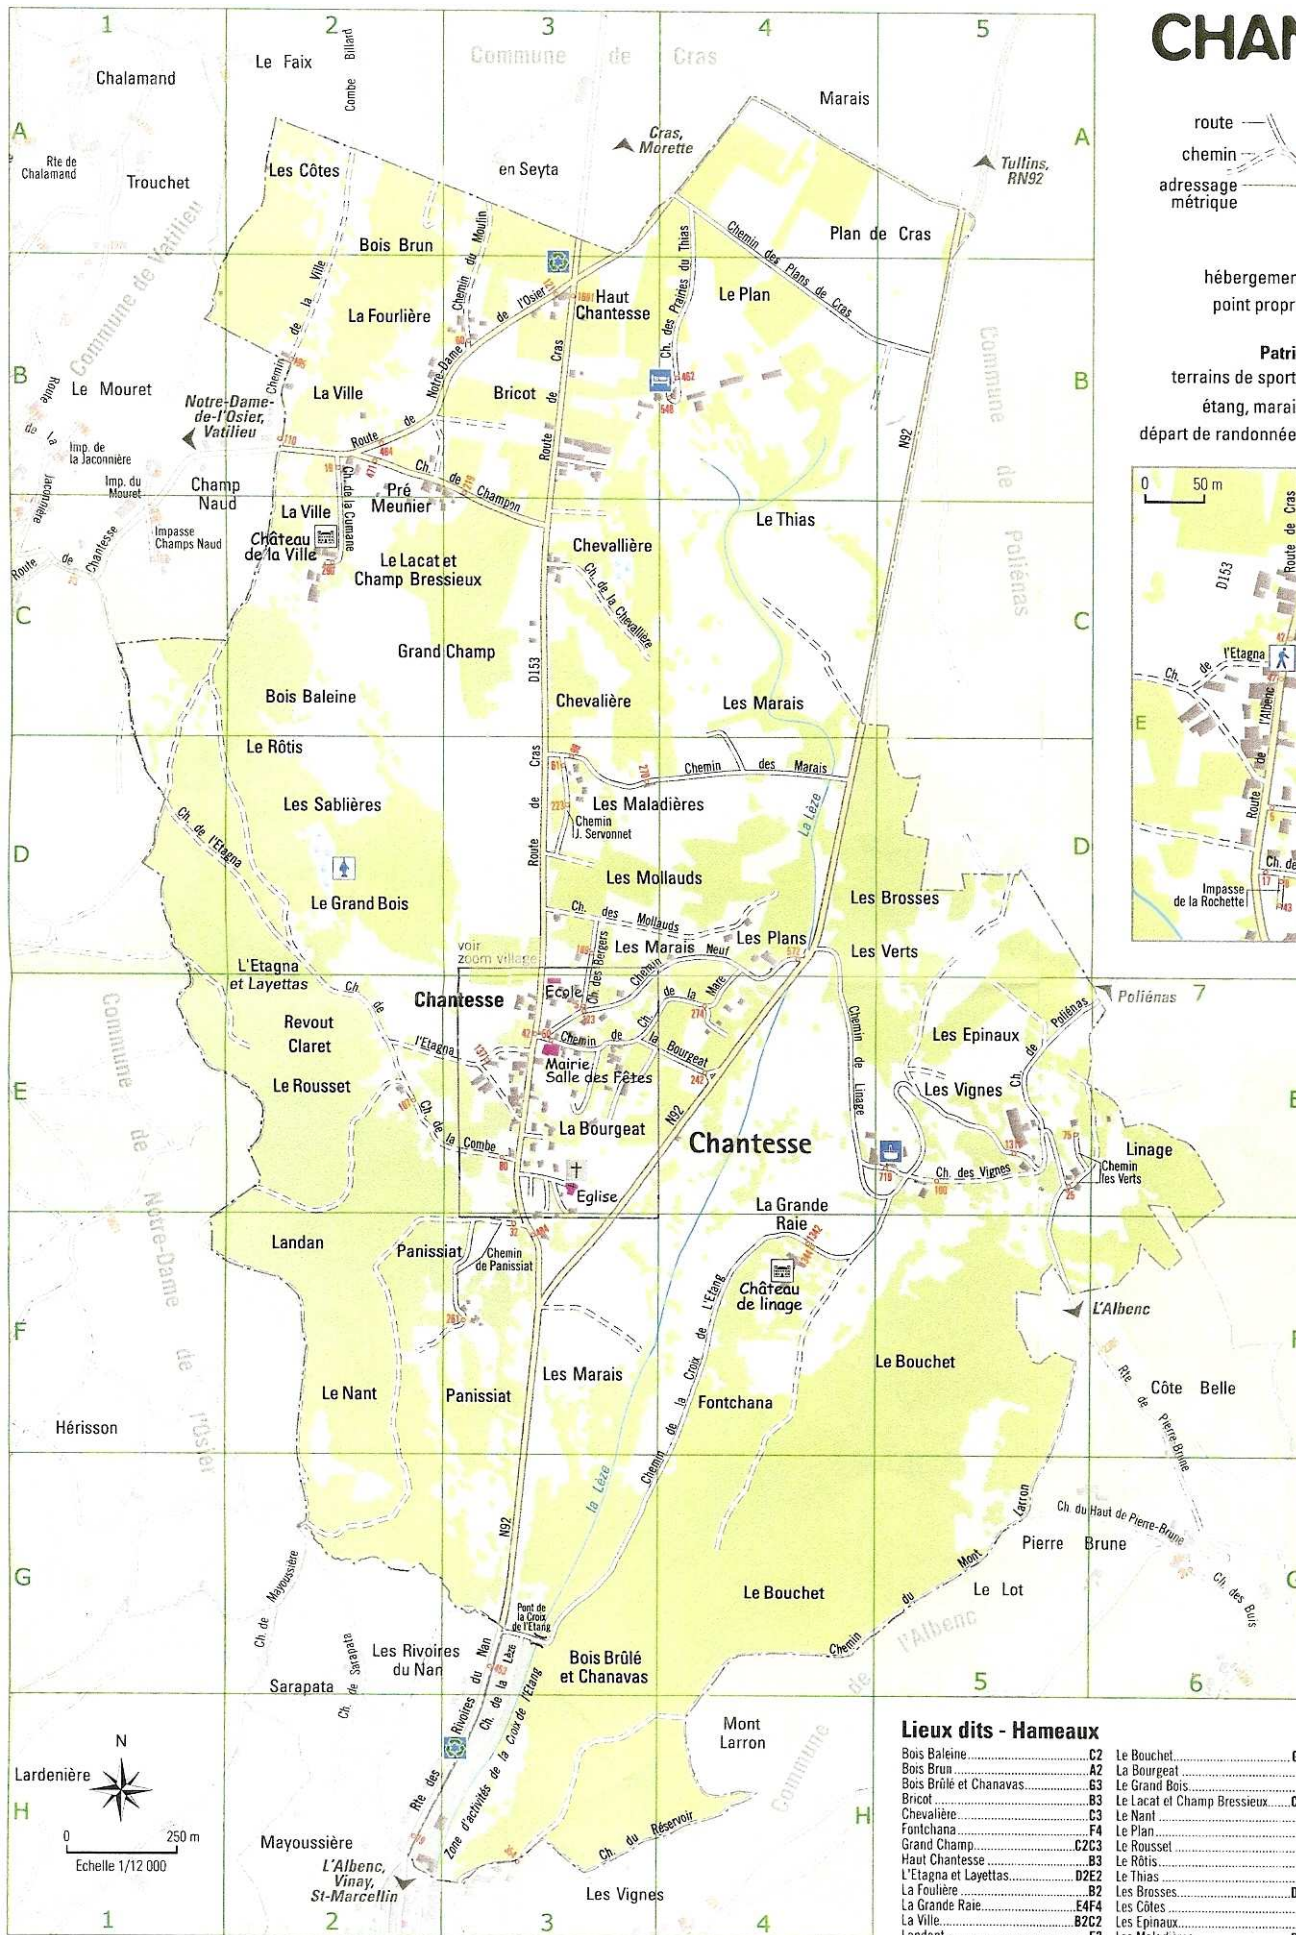

CHANTE SSE

Services

Patrimoine et Loisirs

- terrains de sports (green square with sports icon)
- patrimoine (green square with monument icon)
- étang, marais (green square with water icon)
- site de pêche (blue square with fishing icon)
- départ de randonnées (blue square with hiker icon)

Rues - Voies

Lieux dits - Hameaux

- Bois Baleine C2
- Bois Brun A2
- Bois Brûlé et Chanavas E3
- Bricot B3
- Chevalière C3
- Fontchana F4
- Grand Champ C2C3
- Haut Chantesse B3
- L'Etagna et Layettas D2E2
- La Fourlière B2
- La Grande Raie E4F4
- La Ville B2C2
- Landant F2
- Le Bouchet G4F5
- Le Bourgeat E3
- Le Grand Bois D2
- Le Lacat et Champ Bressieux C2C3
- Le Nant F2
- Le Plan B4
- Le Roussel E2
- Le Rôtis D2
- Le Thias G4
- Les Brosses D4B5
- Les Côtes A2
- Les Epinaux A2
- Les Marais .....F
- Les Mollauds D3D
- Les Plans .....D
- Les Sablières .....D
- Les Verts D4D
- Les Vignes .....E
- Linage .....E
- Mayoussière F2F
- Plan de Cras A4A
- Pré Meunier B2C
- Revout Claret .....E